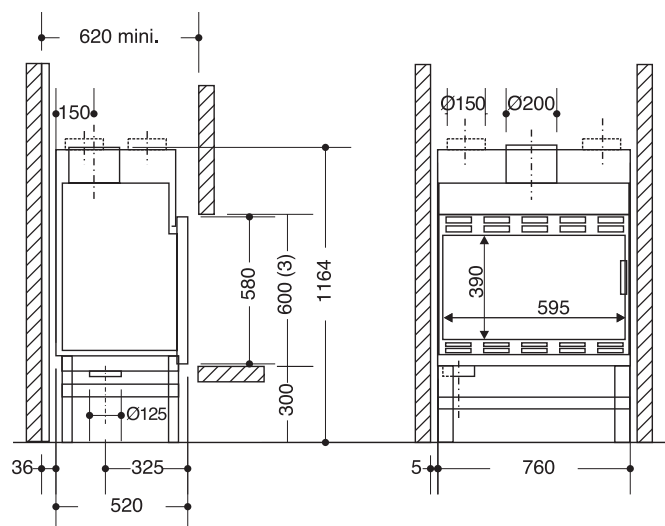

ÉQUATION 792 LN

Foyer classique

CARACTÉRISTIQUES TECHNIQUES

INFORMATIONS SUR LE PRODUIT

Type de foyer	FA
Dimensions L x H x P	76 x 116,4 x 52 cm
Poids brut	173 kg
Poids net	147 kg

PERFORMANCES DU PRODUIT

Puissance nominale	10 kW
Gamme de puissance	7 à 14 kW
Rendement	75%
Emission de CO (13% O₂)	0,11%
Double combustion	non
Indice de performances	0,8
Flamme Verte	5*
Appareil compatible BBC / RT 2012	non

INSTALLATION ET DIMENSIONNEMENT

Ø de buse de sortie de fumées	200 mm
Buse de fumées	femelle
Ø de buse d'entrée d'air de combustion	75 mm
Température moyenne des fumées	324°C
Débit massique des fumées	7,3 g/s
Dépression à la buse pour dimensionnement	12 Pa
Emission de CO₂	7,3%

CODE PRODUIT

Équation 792 LN	191896

SCHÉMA TECHNIQUE