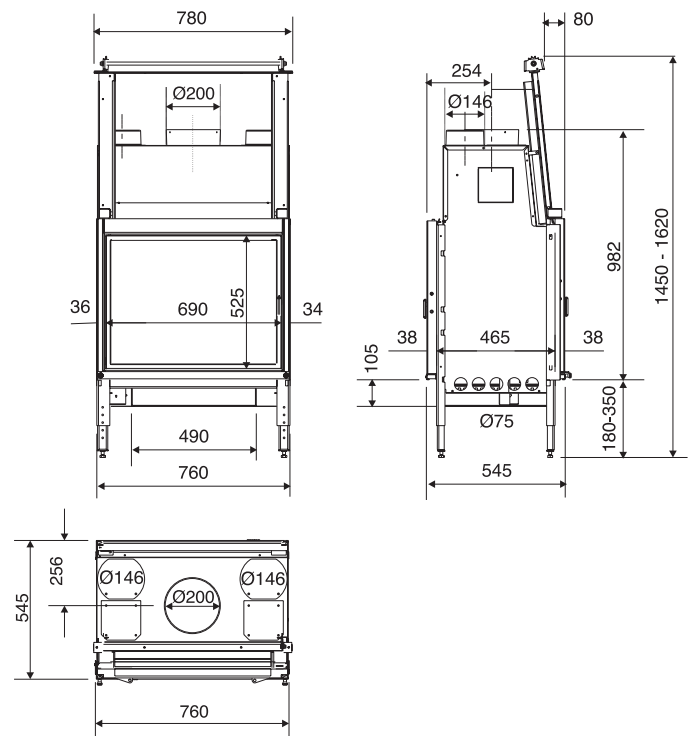

Cadre TECH

6100 ELN

FINITIONS

RICHARD
LE DROFF
Le feu a une âme

richardledroff.com

CARACTÉRISTIQUES TECHNIQUES

INFORMATIONS SUR LE PRODUIT

Type de foyer	DB et FA/FB
Dimensions L x H x P	76 x 145/162 x 54,5 cm
Poids brut	200 kg
Poids net	190 kg

INSTALLATION ET DIMENSIONNEMENT

Ø de buse de sortie de fumées	200 mm
Buse de fumées	femelle
Ø de buse d'entrée d'air de combustion	-
Température moyenne des fumées	323°C
Débit massique des fumées	14,3 g/s
Dépression à la buse pour dimensionnement	12 Pa
Emission de CO ₂	6,9%

CODE PRODUIT

6100 ELN	191895
----------	--------

SCHÉMA TECHNIQUE

► ESTHÉTIQUE

- Cadre de porte soigné et discret
- Une porte à ouverture escamotable et latérale

► CONFORT D'UTILISATION

- Appareil pouvant fonctionner porte relevée pour profiter des flammes
- Relevage facile à une main
- Ouverture latérale pour le nettoyage de la vitre
- Clapet de buse facilitant l'évacuation des fumées lors du rechargement ou en cas d'utilisation en foyer ouvert
- Grand cendrier (accessible sous la grille en fonte) limitant la fréquence de nettoyage
- Système «vitre propre» qui atténue la fréquence de nettoyage de la vitre